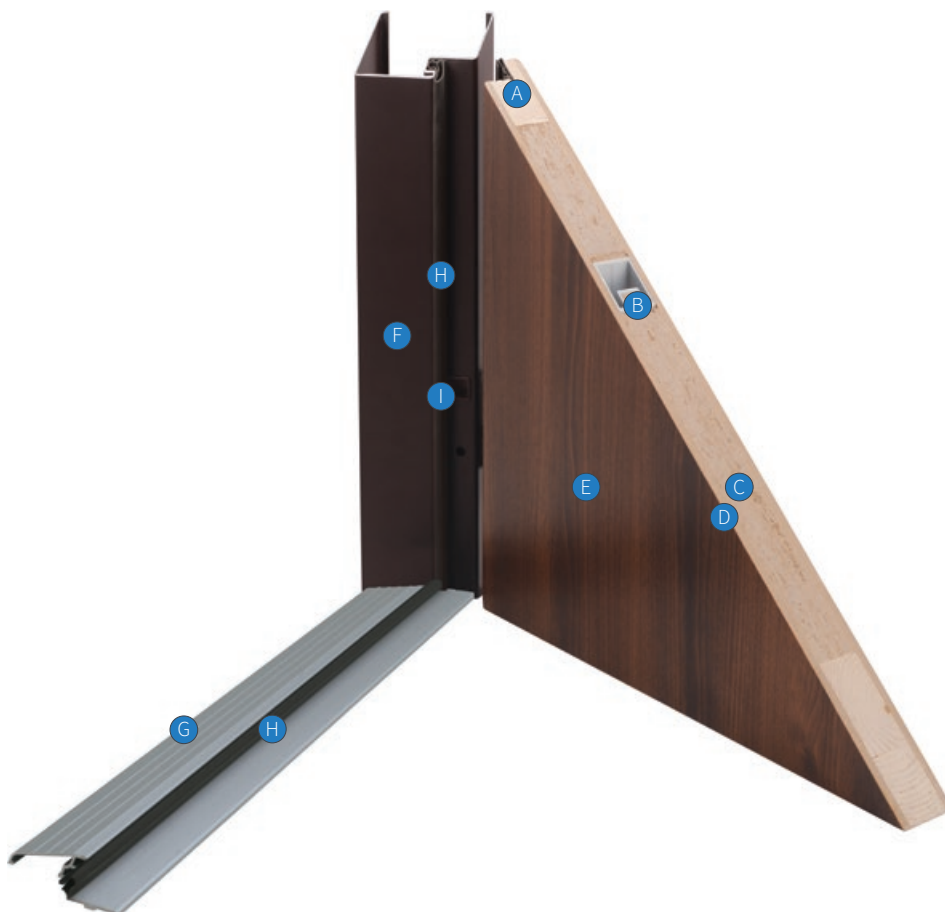

Jeśli w zamówieniu nie wskażą Państwo inaczej, dostarczymy drzwi otwierane do środka.

- A rama z drewna klejonego
- B aluminiowy profil wzmacniający
- C płyta dźwiękochłonna
- D płyta MDF o grubości 6 mm
- E okleina PCV
- F ościeznica
- G próg aluminiowy
- H uszczelka
- I otwór na bolec antywyważeniowy

Kolor progu

Próg dostępny jest w jednym kolorze:

Tabela wymiarów

Wymiary drzwi wewnętrznych wejściowych do mieszkań Bastion **na ościeżnicy stalowej**:

| Rozmiar drzwi | Całkowita szerokość skrzydła | Szerokość zewnętrzna ościeżnicy | Wysokość zewnętrzna ościeżnicy | Szerokość światła przejścia | Wysokość światła przejścia | Zalecana szerokość otworu w ścianie | Zalecana wysokość otworu w ścianie |
|-------------------------------------|------------------------------|---------------------------------|--------------------------------|-----------------------------|----------------------------|-------------------------------------|------------------------------------|
| | Wymiar A | Wymiar B | Wymiar C | Wymiar D | Wymiar E | | |
| Ościeznica stalowa pełna: | | | | | | | |
| „80” | 842 mm | 896 mm | 2067 mm | 800 mm | 2000 mm | 920 mm | 2080 mm |
| „90” | 942 mm | 996 mm | 2067 mm | 900 mm | 2000 mm | 1020 mm | 2080 mm |
| Ościeznica stalowa półwkowa: | | | | | | | |
| „80” | 842 mm | 896 mm | 2067 mm | 800 mm | 2000 mm | 860 mm | 2050 mm |
| „90” | 942 mm | 996 mm | 2067 mm | 900 mm | 2000 mm | 960 mm | 2050 mm |

Ościeznica stalowa pełna

Oścież. stalowa półkowa

Znaczenie symboli

- A – Szerokość skrzydła
- B – Szerokość zewnętrzna ościeznicy
- C – Wysokość zewnętrzna ościeznicy
- D – Szerokość światła przejścia
- E – Wysokość światła przejścia