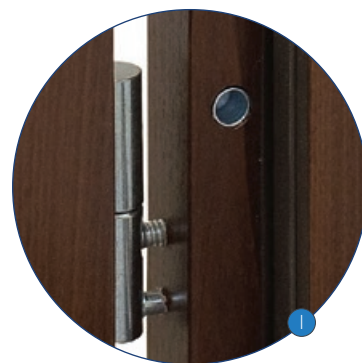

Wyposażenie drzwi

- 1 zamek główny (trójbolcowy)
- 2 zamek pomocniczy (trójbolcowy)
- 3 klamka*
- 4 rozeta*
- 5 uszczelka (w skrzydle, progu i ościeżnicy)
- 6 próg
- 7 wizjer szerokokątny
- 8 zawiasy
- 9 bolce antywyważeniowe

* Klamka i rozeta dostępne są za dopłatą. Polecamy w szczególności zakup jednego z dwóch kompletów okuć: Bastion Standard lub Bastion Premium. Szczegóły przedstawiliśmy na stronie 35.

Drzwi przeznaczone do stosowania w budownictwie mieszkaniowym i użyteczności publicznej jako drzwi wewnętrzne wejściowe stanowiące zamknięcia otworów budowlanych w ścianach wewn. między klatką schodową lub korytarzem a pomieszczeniami, w zakresie wynikającym z właściwości użytkowych. **Drzwi mogą być stosowane w ciężkich warunkach eksploatacji odpowiadających 3 klasie wytrzymałości mechanicznej wg PN-EN 1192:2001.**

Drzwi z ościeżnicą drewnianą pełną

Ościeżnica pełna, zwana także blokową to najprostszy model ościeżnicy. Jej konstrukcja umożliwia montaż **do ścian każdej grubości od 10 cm**.

Ościeżnice drewniane w standardzie pokrywamy tą samą wysokiej jakości okleiną, co skrzydło. Mogą być stosowane także dla drzwi w rozmiarze „80NW”.