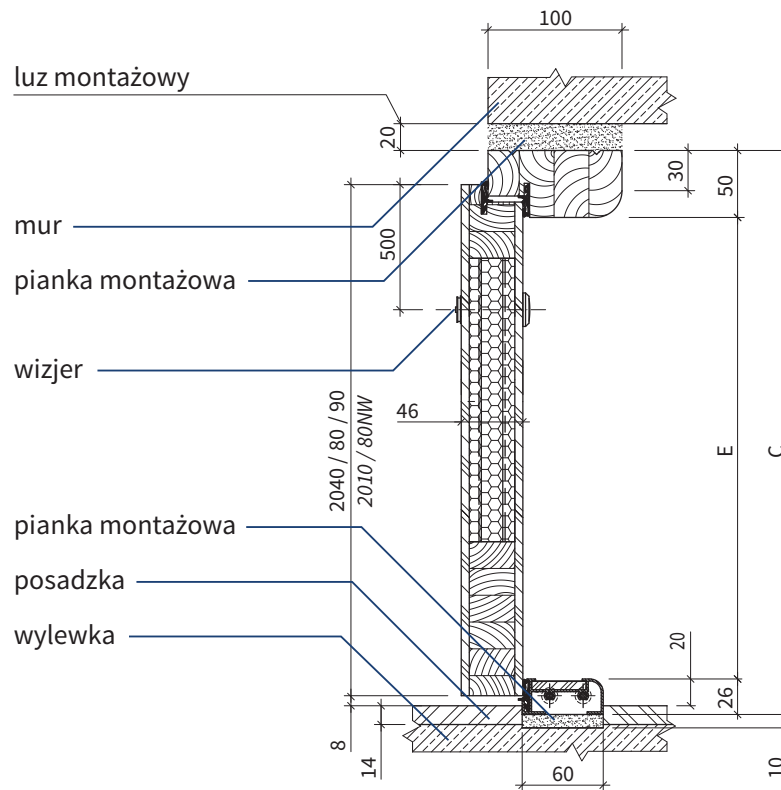

Kolory progu

Próg dostępny jest w dwóch kolorach:

Tabela wymiarów

Wymiary drzwi wewnętrznych wejściowych do mieszkań Bastion **na ościeżnicy drewnianej pełnej**:

| Rozmiar drzwi | Całkowita szerokość skrzydła | Szerokość zewnętrzna ościeżnicy | Wysokość zewnętrzna ościeżnicy | Szerokość światła przejścia | Wysokość światła przejścia | Zalecana szerokość otworu w ścianie | Zalecana wysokość otworu w ścianie |
|---------------|------------------------------|---------------------------------|--------------------------------|-----------------------------|----------------------------|-------------------------------------|------------------------------------|
| | Wymiar A | Wymiar B | Wymiar C | Wymiar D | Wymiar E | | |
| „80” | 850 mm | 901 mm | 2080 mm | 801 mm | 2003 mm | 931 mm | 2110 mm |
| „80NW” | 800 mm | 851 mm | 2050 mm | 751 mm | 1973 mm | 881 mm | 2080 mm |
| „90” | 950 mm | 1001 mm | 2080 mm | 901 mm | 2003 mm | 1031 mm | 2110 mm |

Znaczenie symboli

- A – Szerokość skrzydła
- B – Szerokość zewnętrzna ościeżnicy
- C – Wysokość zewnętrzna ościeżnicy
- D – Szerokość światła przejścia
- E – Wysokość światła przejścia

Jeśli w zamówieniu nie wskażą Państwo inaczej, dostarczymy drzwi otwierane do środka.