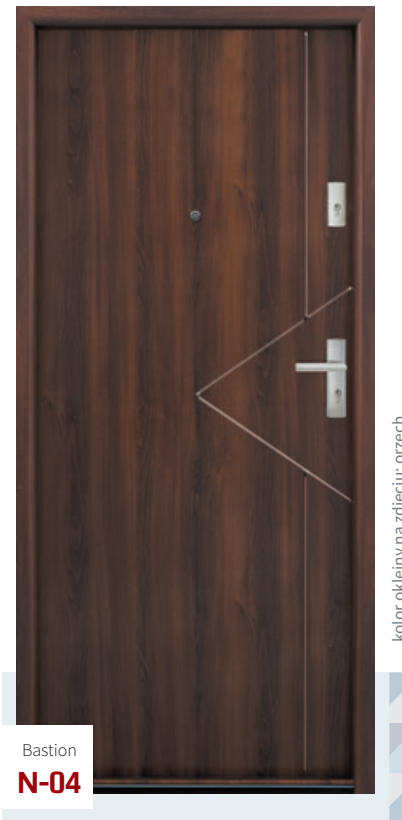

kolor okleiny na zdjęciu: orzech

Bastion
N-04

Nowoczesne

Parametry

Konstrukcja

Skrzydło oparte na ramie drewnianej, wzmocnionej aluminiowymi profilami, wypełnione płytą dźwiękochłonną. Obłożone płytami MDF o grub. 6 mm każda i oklejone folią PVC. Do wyboru jest kilka ościeżnic.

Wyposażenie

Drzwi wyposażone są w dwa zamki trójbolcowe, uszczelki (w skrzydle, progu i ościeżnicy), wizjer szerokokątny, trzy zawiasy umożliwiające regulację oraz bolce antywłamaniowe.

Szerokości

„80”, „80NW”, „90” (w zależności od typu ościeżnicy)

Okleiny

Lista oklein dostępna na stronie 5.

Cennik

Drzwi z kolekcji Bastion N	/ Cena:	bez VAT	z 23% VAT
Z ościeżnicą drewnianą, pełną		1 350,00 zł	1 660,50 zł
Z ościeżnicą drewnianą, regulowaną		2 000,00 zł	2 460,00 zł
Z ościeżnicą drewnianą, opaskową		1 650,00 zł	2 029,50 zł
Z ościeżnicą stalową, pełną		1 350,00 zł	1 660,50 zł
Z ościeżnicą stalową, półotwórkową		1 300,00 zł	1 599,00 zł

Opcje dodatkowe ZA DOPLATĄ

Nazwa produktu lub usługi	/ Cena:	bez VAT	z 23% VAT
Komplet okuć Bastion Premium (antywłamaniowy)		390,00 zł	479,70 zł
Komplet okuć Bastion Standard		140,00 zł	172,20 zł
Opaski wykańczające		50,00 zł	61,50 zł
Ostonki na zawiasy (dla drzwi z ościeżnicami drewnianymi)		30,00 zł	36,90 zł
Skrócenie drzwi*		100,00 zł	123,00 zł

Więcej opcji dodatkowych

str. 34-35

Komplety okuć

Polecamy

Bastion Premium (antywłamaniowy)

W cenie: antywłamaniowa klamka i rozeta Trust firmy Axa (kolor inox) oraz wkładki klasy bezpieczeństwa RC3 w syst. jedn. klucza (kolor nikiel).

bez VAT: 390,00 zł z 23% VAT: 479,70 zł

Bastion Standard

W cenie: klamka i rozeta KR CENTER (kolor nikiel-satyna) oraz wkładki Gerda w syst. jednego klucza (kolor nikiel).

bez VAT: 140,00 zł z 23% VAT: 172,20 zł

* Przy zakupie drzwi z ościeżnicą stalową, skróceniu podlega jedynie skrzydło.