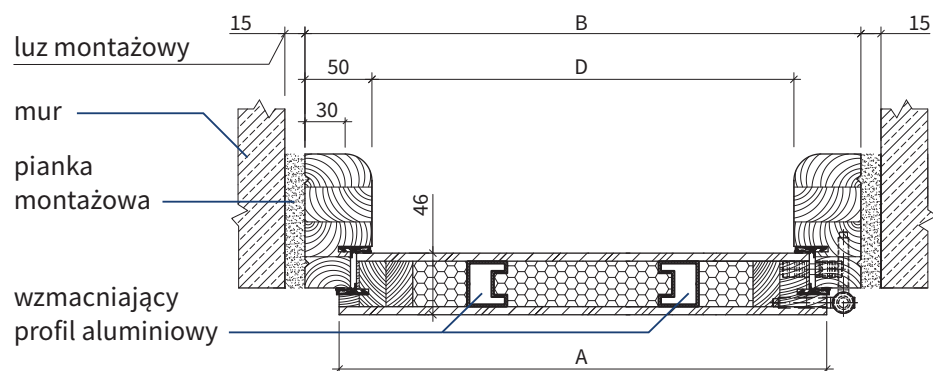

Kolory progu

Próg dostępny jest w dwóch kolorach:

Tabela wymiarów

Wymiary drzwi wewnętrznych wejściowych do mieszkań Bastion **na ościeżnicy drewnianej pełnej**:

| Rozmiar drzwi | Całkowita szerokość skrzydła | Szerokość zewnętrzna ościeżnicy | Wysokość zewnętrzna ościeżnicy | Szerokość światła przejścia | Wysokość światła przejścia | Zalecana szerokość otworu w ścianie | Zalecana wysokość otworu w ścianie |
|---------------|------------------------------|---------------------------------|--------------------------------|-----------------------------|----------------------------|-------------------------------------|------------------------------------|
| | Wymiar A | Wymiar B | Wymiar C | Wymiar D | Wymiar E | | |
| „80” | 850 mm | 901 mm | 2080 mm | 801 mm | 2003 mm | 931 mm | 2110 mm |
| „80NW” | 800 mm | 851 mm | 2050 mm | 751 mm | 1973 mm | 881 mm | 2080 mm |
| „90” | 950 mm | 1001 mm | 2080 mm | 901 mm | 2003 mm | 1031 mm | 2110 mm |

Znaczenie symboli

- A – Szerokość skrzydła
- B – Szerokość zewnętrzna ościeżnicy
- C – Wysokość zewnętrzna ościeżnicy
- D – Szerokość światła przejścia
- E – Wysokość światła przejścia

Jeśli w zamówieniu nie wskażą Państwo inaczej, dostarczymy drzwi otwierane do środka.