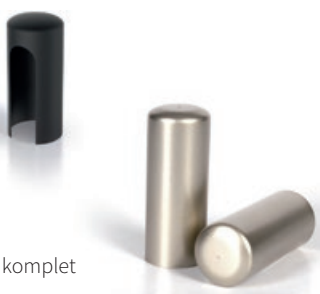

Komplet okuć Bastion Standard

bez VAT:
140,00 zł

z 23% VAT:
172,20 zł

W cenie: klamka i rozeta KR CENTER (kolor nikiel-satyna) oraz wkładki Gerda w syst. jednego klucza.

Ostonki na zawiasy

Kolory: czarny, nikiel-satyna

bez VAT: **30,00 zł** z 23% VAT: **36,90 zł** – za komplet

Ostonki dostępne są dla drzwi z ościeżnicami drewnianymi.

Opaski wykańczające

Wymiary: 12x60x220 mm

bez VAT: **50,00 zł** z 23% VAT: **61,50 zł** – za komplet