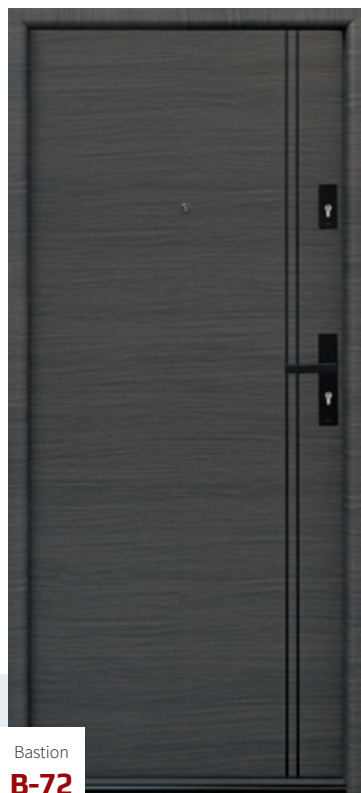

Kolory prog

Próg dostępny jest w dwóch kolorach:

Próg czarny dostępny jest dla drzwi z ościeżnicami drewnianymi.

Drzwi w standardzie

Jeśli na zamówieniu nie zostanie określone inaczej, dostarczymy drzwi w wersji otwieranej do środka.

Ważne: Wstawki aluminiowe w kolorze czarnym montowane są z dwóch stron drzwi.

Dostosuj swoje drzwi
w konfiguratorze online

www.kreator.krcenter.pl

kolor okleiny na zdjęciu: grafit horyzont

Bastion
B-72