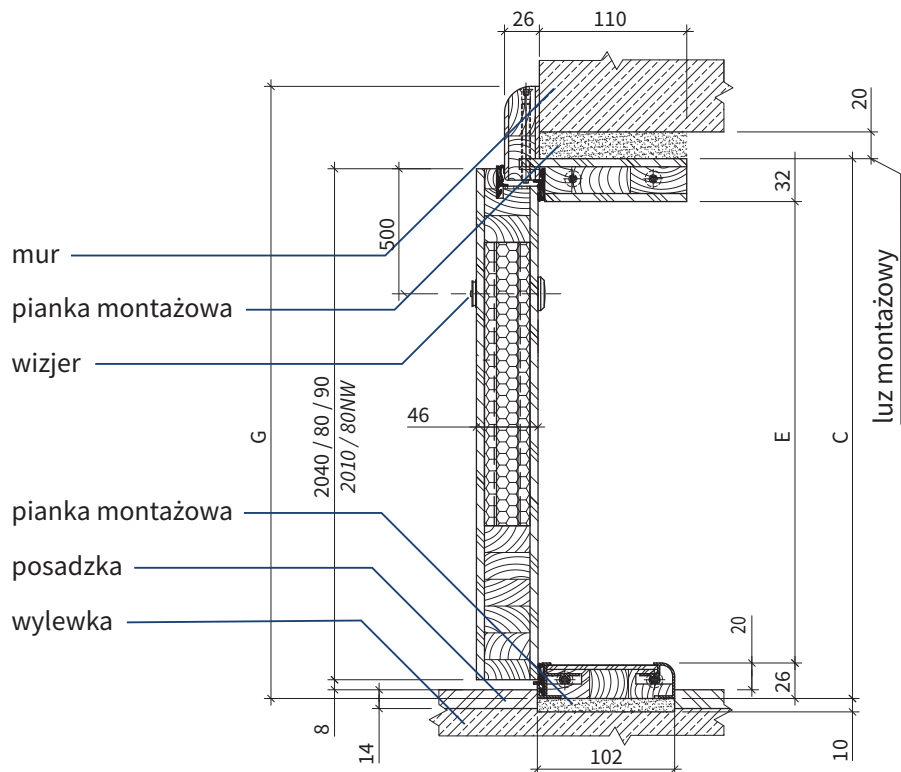

Kolory progu

Próg dostępny jest w dwóch kolorach:

Tabela wymiarów

Wymiary drzwi wewnętrznych wejściowych do mieszkań Bastion **na ościeżnicy drewnianej opaskowej**:

| Rozmiar drzwi | Całkowita szerokość skrzydła | Szerokość zewnętrzna ościeżnicy | Wysokość zewnętrzna ościeżnicy | Szerokość światła przejścia | Wysokość światła przejścia | Szerokość zewn. oścież. z opaską | Wysokość zewn. oścież. z opaską | Zalecana szerokość otworu w ścianie | Zalecana wysokość otworu w ścianie |
|---------------|------------------------------|---------------------------------|--------------------------------|-----------------------------|----------------------------|----------------------------------|---------------------------------|-------------------------------------|------------------------------------|
| | Wymiar A | Wymiar B | Wymiar C | Wymiar D | Wymiar E | Wymiar F | Wymiar G | | |
| „80” | 850 mm | 865 mm | 2061 mm | 801 mm | 2003 mm | 973 | 2115 mm | 895 mm | 2091 mm |
| „80NW” | 800 mm | 815 mm | 2031 mm | 751 mm | 1973 mm | 923 | 2085 mm | 845 mm | 2061 mm |
| „90” | 950 mm | 965 mm | 2061 mm | 901 mm | 2003 mm | 1073 | 2115 mm | 995 mm | 2091 mm |

Znaczenie symboli

- A – Szerokość skrzydła
- B – Szerokość zewnętrzna ościeżnicy
- C – Wysokość zewnętrzna ościeżnicy
- D – Szerokość światła przejścia
- E – Wysokość światła przejścia
- F – Szerokość zewn. ościeżnicy z opaską
- G – Wysokość zewn. ościeżnicy z opaską