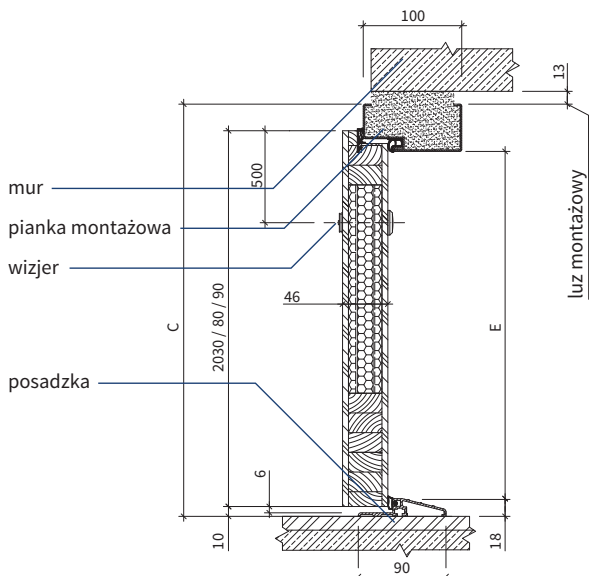

Kolor progu

Próg dostępny jest w jednym kolorze:

Tabela wymiarów

Wymiary drzwi wewnętrznych wejściowych do mieszkań Bastion **na ościeżnicy stalowej**:

| Rozmiar drzwi | Całkowita szerokość skrzydła | Szerokość zewnętrzna ościeżnicy | Wysokość zewnętrzna ościeżnicy | Szerokość światła przejścia | Wysokość światła przejścia | Zalecana szerokość otworu w ścianie | Zalecana wysokość otworu w ścianie |
|-------------------------------------|------------------------------|---------------------------------|--------------------------------|-----------------------------|----------------------------|-------------------------------------|------------------------------------|
| | Wymiar A | Wymiar B | Wymiar C | Wymiar D | Wymiar E | | |
| Ościeznica stalowa pełna: | | | | | | | |
| „80” | 842 mm | 896 mm | 2067 mm | 800 mm | 2000 mm | 920 mm | 2080 mm |
| „90” | 942 mm | 996 mm | 2067 mm | 900 mm | 2000 mm | 1020 mm | 2080 mm |
| Ościeznica stalowa półwkowa: | | | | | | | |
| „80” | 842 mm | 896 mm | 2067 mm | 800 mm | 2000 mm | 860 mm | 2050 mm |
| „90” | 942 mm | 996 mm | 2067 mm | 900 mm | 2000 mm | 960 mm | 2050 mm |

Ościeznica stalowa pełna

Oścież. stalowa półkowa

Znaczenie symboli

- A – Szerokość skrzydła
- B – Szerokość zewnętrzna ościeznicy
- C – Wysokość zewnętrzna ościeznicy
- D – Szerokość światła przejścia
- E – Wysokość światła przejścia