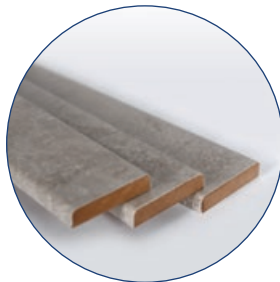

bez VAT: **30,00 zł** z 23% VAT: **36,90 zł** – za komplet

Ostonki dostępne są dla drzwi z ościeżnicami drewnianymi.

Opaski wykańczające

Wymiary: 12x60x220 mm

bez VAT: **50,00 zł** z 23% VAT: **61,50 zł** – za komplet