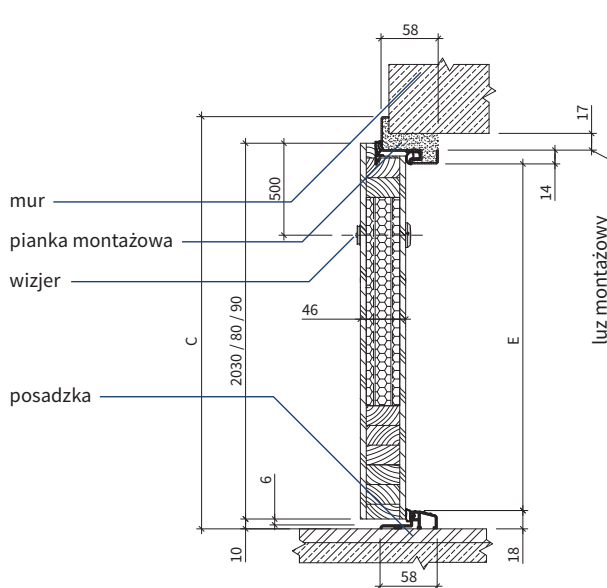

Kolor progu

Próg dostępny jest w jednym kolorze:

Tabela wymiarów

Wymiary drzwi wewnętrznych wejściowych do mieszkań Bastion **na ościeżnicy stalowej**:

| Rozmiar drzwi | Całkowita szerokość skrzydła | Szerokość zewnętrzna ościeżnicy | Wysokość zewnętrzna ościeżnicy | Szerokość światła przejścia | Wysokość światła przejścia | Zalecana szerokość otworu w ścianie | Zalecana wysokość otworu w ścianie |
|-------------------------------------|------------------------------|---------------------------------|--------------------------------|-----------------------------|----------------------------|-------------------------------------|------------------------------------|
| | Wymiar A | Wymiar B | Wymiar C | Wymiar D | Wymiar E | | |
| Ościeznica stalowa pełna: | | | | | | | |
| „80” | 842 mm | 896 mm | 2067 mm | 800 mm | 2000 mm | 920 mm | 2080 mm |
| „90” | 942 mm | 996 mm | 2067 mm | 900 mm | 2000 mm | 1020 mm | 2080 mm |
| Ościeznica stalowa półwkowa: | | | | | | | |
| „80” | 842 mm | 896 mm | 2067 mm | 800 mm | 2000 mm | 860 mm | 2050 mm |
| „90” | 942 mm | 996 mm | 2067 mm | 900 mm | 2000 mm | 960 mm | 2050 mm |

Ościeznica stalowa pełna

Oścież. stalowa półkowa

Znaczenie symboli

- A – Szerokość skrzydła
- B – Szerokość zewnętrzna ościeznicy
- C – Wysokość zewnętrzna ościeznicy
- D – Szerokość światła przejścia
- E – Wysokość światła przejścia