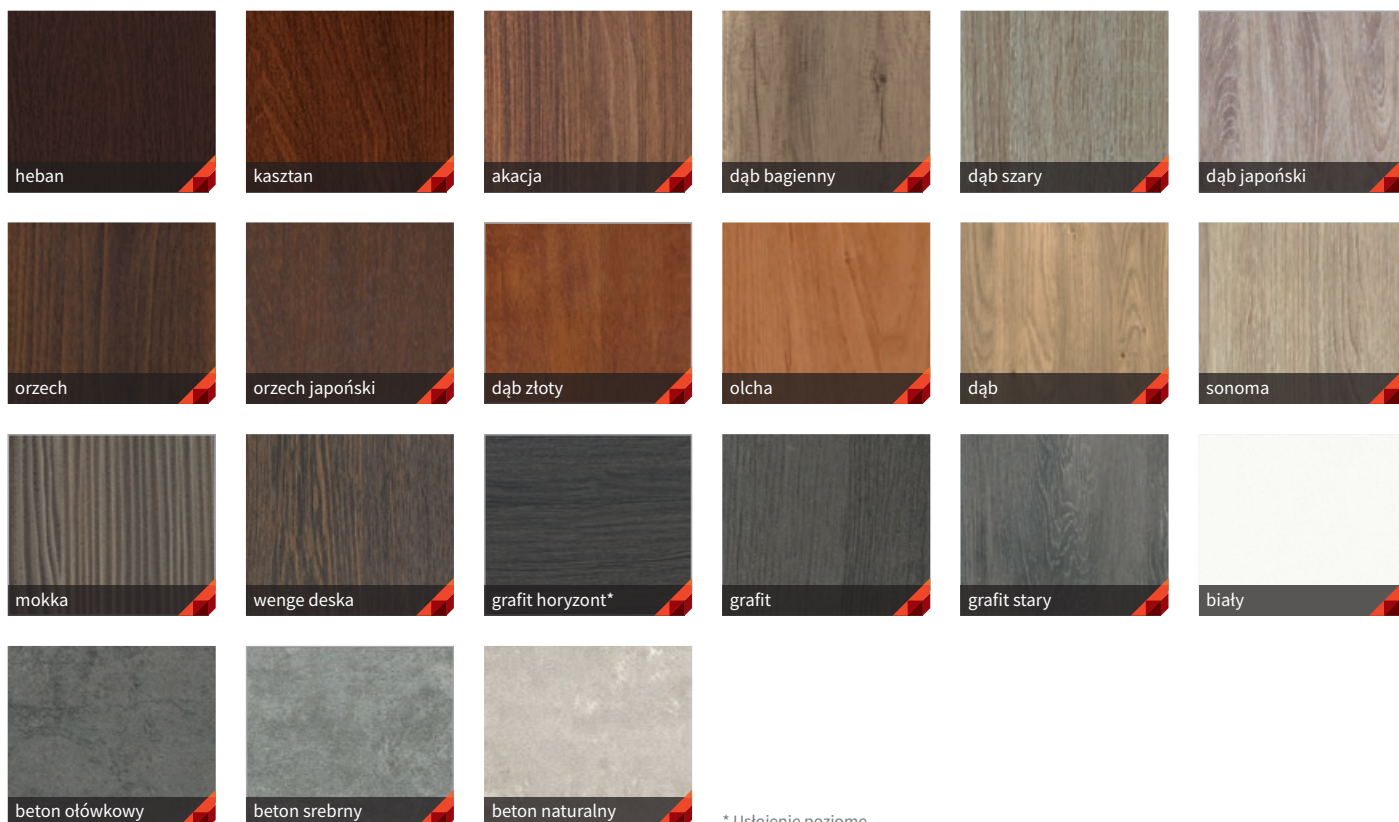

Dobre wyposażenie

Wyposażenie drzwi Bastion dobraliśmy z uwzględnieniem ich specyfiki. W zestawie są zawiasy umożliwiające regulację w trzech płaszczyznach oraz bolce antywyważeniowe. Dołączamy także komplet uszczelek, szerokokątny wizjer oraz aluminiowy próg z wkładką drewnianą. Na szczególną uwagę zasługują komplety okuć dostępne za dopłatą. Zawierają klamkę, rozetę oraz wkładki w syst. jednego klucza.

Swoboda kreacji

Oferta drzwi Bastion to mnogość tłoczeń, kolorów i ozdób. Znajdą w niej Państwo zarówno modele tradycyjne, jak i nowoczesne. Zachęcamy do zabawy możliwościami: kontrastowego zestawiania oklein z aluminiowymi ozdobami, dopasowywania koloru drzwi do wnętrza oraz zakupu ponadczasowych okuć Trust i KR CENTER, które w komplecie wraz z wkładkami dostępne są taniej niż kupowane osobno.

Drzwi przeznaczone do stosowania w budownictwie mieszkaniowym i użyteczności publicznej jako drzwi wewnętrzne wejściowe stanowiące zamknięcia otworów budowlanych w ścianach wewnętrznych między klatką schodową lub korytarzem a pomieszczeniami, w zakresie wynikającym z właściwości użytkowych. **Drzwi mogą być stosowane w ciężkich warunkach eksploatacji odpowiadających 3 klasie wytrzymałości mechanicznej wg PN-EN 1192:2001.**

Okleiny