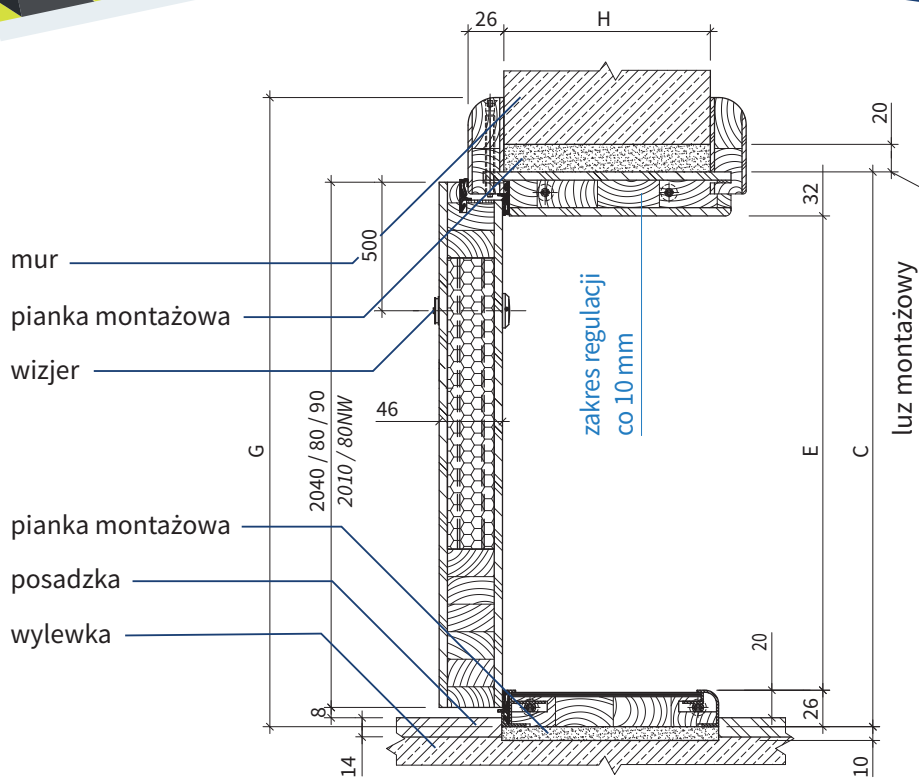

Kolory progu

Próg dostępny jest w dwóch kolorach:

Tabela wymiarów

Wymiary drzwi wewnętrznych wejściowych do mieszkań Bastion **na ościeznicy drewnianej regulowanej**:

| Rozmiar drzwi | Całkowita szerokość skrzydła | Szerokość zewnętrzna ościeznicy | Wysokość zewnętrzna ościeznicy | Szerokość światła przejścia | Wysokość światła przejścia | Szerokość zewn. oścież. z opaską | Wysokość zewn. oścież. z opaską | Wymiar ustalony z Klientem | Zalecana szerokość otworu w ścianie | Zalecana wysokość otworu w ścianie |
|---------------|------------------------------|---------------------------------|--------------------------------|-----------------------------|----------------------------|----------------------------------|---------------------------------|----------------------------|-------------------------------------|------------------------------------|
| | Wymiar A | Wymiar B | Wymiar C | Wymiar D | Wymiar E | Wymiar F | Wymiar G | Wymiar H | | |
| „80” | 850 mm | 865 mm | 2061 mm | 801 mm | 2003 mm | 973 mm | 2115 mm | 100-300 mm | 895 mm | 2091 mm |
| „80NW” | 800 mm | 815 mm | 2031 mm | 751 mm | 1973 mm | 923 mm | 2085 mm | 100-300 mm | 845 mm | 2061 mm |
| „90” | 950 mm | 965 mm | 2061 mm | 901 mm | 2003 mm | 1073 mm | 2115 mm | 100-300 mm | 995 mm | 2091 mm |

Znaczenie symboli

- A – Szerokość skrzydła
- B – Szerokość zewnętrzna ościeżnicy
- C – Wysokość zewnętrzna ościeżnicy
- D – Szerokość światła przejścia
- E – Wysokość światła przejścia
- F – Szerokość zewn. ościeżnicy z opaską
- G – Wysokość zewn. ościeżnicy z opaską
- H – Wymiar ustalony z Klientem bazujący na grub. ściany, w której drzwi będą instalowane