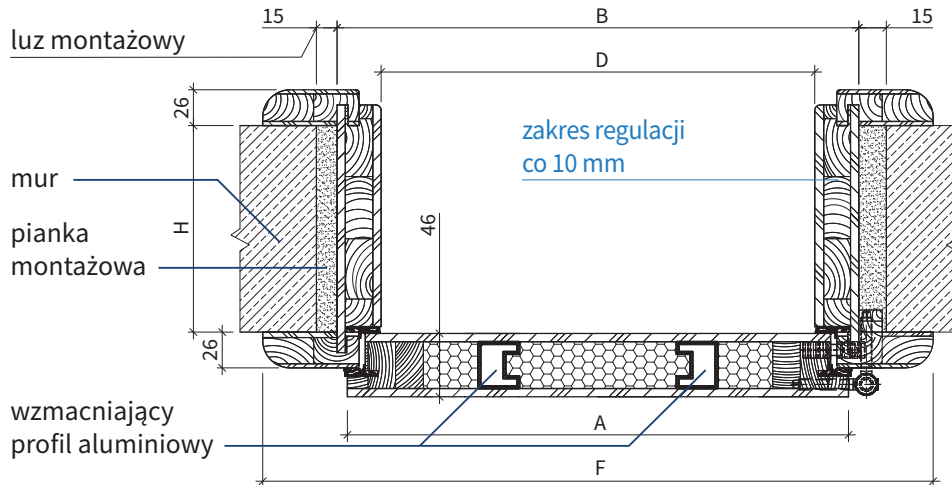

Kolory progu

Próg dostępny jest w dwóch kolorach:

Tabela wymiarów

Wymiary drzwi wewnętrznych wejściowych do mieszkań Bastion **na ościeznicy drewnianej regulowanej**:

| Rozmiar drzwi | Całkowita szerokość skrzydła | Szerokość zewnętrzna ościeznicy | Wysokość zewnętrzna ościeznicy | Szerokość światła przejścia | Wysokość światła przejścia | Szerokość zewn. oścież. z opaską | Wysokość zewn. oścież. z opaską | Wymiar ustalony z Klientem | Zalecana szerokość otworu w ścianie | Zalecana wysokość otworu w ścianie |
|---------------|------------------------------|---------------------------------|--------------------------------|-----------------------------|----------------------------|----------------------------------|---------------------------------|----------------------------|-------------------------------------|------------------------------------|
| | Wymiar A | Wymiar B | Wymiar C | Wymiar D | Wymiar E | Wymiar F | Wymiar G | Wymiar H | | |
| „80” | 850 mm | 865 mm | 2061 mm | 801 mm | 2003 mm | 973 mm | 2115 mm | 100-300 mm | 895 mm | 2091 mm |
| „80NW” | 800 mm | 815 mm | 2031 mm | 751 mm | 1973 mm | 923 mm | 2085 mm | 100-300 mm | 845 mm | 2061 mm |
| „90” | 950 mm | 965 mm | 2061 mm | 901 mm | 2003 mm | 1073 mm | 2115 mm | 100-300 mm | 995 mm | 2091 mm |

Znaczenie symboli

- A – Szerokość skrzydła
- B – Szerokość zewnętrzna ościeżnicy
- C – Wysokość zewnętrzna ościeżnicy
- D – Szerokość światła przejścia
- E – Wysokość światła przejścia
- F – Szerokość zewn. ościeżnicy z opaską
- G – Wysokość zewn. ościeżnicy z opaską
- H – Wymiar ustalony z Klientem bazujący na grub. ściany, w której drzwi będą instalowane