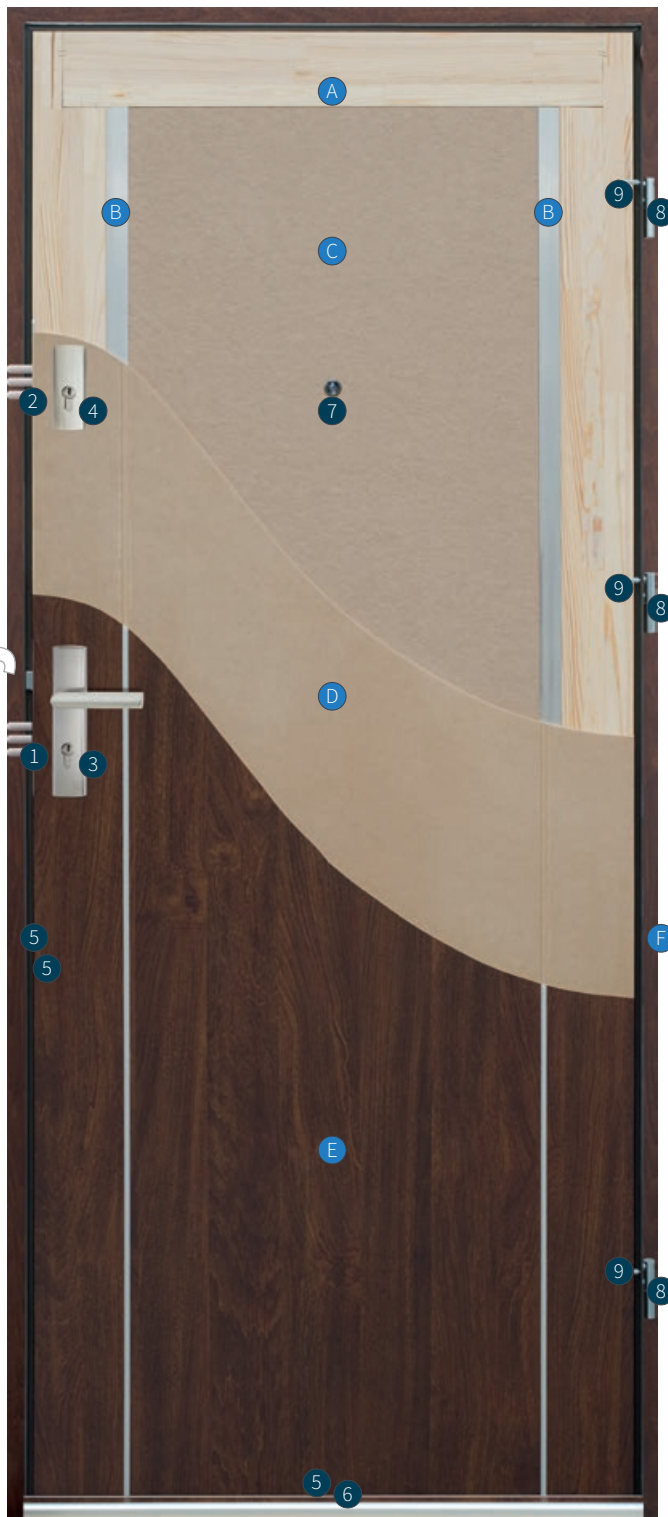

Konstrukcja drzwi

Elementy konstrukcyjne

- A rama z drewna klejonego
- B aluminiowy profil wzmacniający
- C płyta dźwiękochłonna
- D płyta MDF o grubości 6 mm
- E okleina PCV
- F wybrana ościeżnica

Wyposażenie drzwi

- 1 zamek główny (trójbolcowy)
- 2 zamek pomocniczy (trójbolcowy)
- 3 klamka*
- 4 rozeta*
- 5 uszczelka (w skrzydle, progu i ościeżnicy)
- 6 próg
- 7 wizjer szerokokątny
- 8 zawiasy
- 9 bolce antywyważeniowe

* Klamka i rozeta dostępne są za dopłatą. Polecamy w szczególności zakup jednego z dwóch kompletów okuć: Bastion Standard lub Bastion Premium. Szczegóły przedstawiliśmy na stronie 35.

Drzwi przeznaczone do stosowania w budownictwie mieszkaniowym i użyteczności publicznej jako drzwi wewnętrzne wejściowe stanowiące zamknięcia otworów budowlanych w ścianach wewn. między klatką schodową lub korytarzem a pomieszczeniami, w zakresie wynikającym z właściwości użytkowych. **Drzwi mogą być stosowane w ciężkich warunkach eksploatacji odpowiadających 3 klasie wytrzymałości mechanicznej wg PN-EN 1192:2001.**