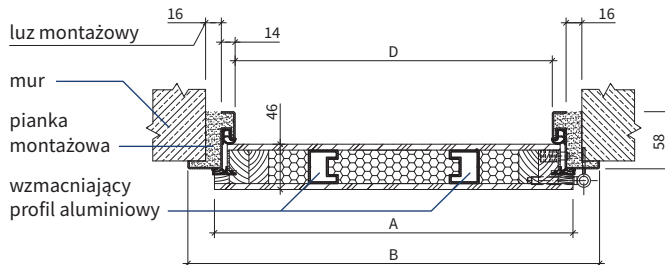

Kolor progu

Próg dostępny jest w jednym kolorze:

Tabela wymiarów

Wymiary drzwi wewnętrznych wejściowych do mieszkań Bastion **na ościeżnicy stalowej**:

| Rozmiar drzwi | Całkowita szerokość skrzydła | Szerokość zewnętrzna ościeżnicy | Wysokość zewnętrzna ościeżnicy | Szerokość światła przejścia | Wysokość światła przejścia | Zalecana szerokość otworu w ścianie | Zalecana wysokość otworu w ścianie |
|-------------------------------------|------------------------------|---------------------------------|--------------------------------|-----------------------------|----------------------------|-------------------------------------|------------------------------------|
| | Wymiar A | Wymiar B | Wymiar C | Wymiar D | Wymiar E | | |
| Ościeznica stalowa pełna: | | | | | | | |
| „80” | 842 mm | 896 mm | 2067 mm | 800 mm | 2000 mm | 920 mm | 2080 mm |
| „90” | 942 mm | 996 mm | 2067 mm | 900 mm | 2000 mm | 1020 mm | 2080 mm |
| Ościeznica stalowa półwkowa: | | | | | | | |
| „80” | 842 mm | 896 mm | 2067 mm | 800 mm | 2000 mm | 860 mm | 2050 mm |
| „90” | 942 mm | 996 mm | 2067 mm | 900 mm | 2000 mm | 960 mm | 2050 mm |

Ościeznica stalowa pełna

Oścież. stalowa półkowa

Znaczenie symboli

- A – Szerokość skrzydła
- B – Szerokość zewnętrzna ościeznicy
- C – Wysokość zewnętrzna ościeznicy
- D – Szerokość światła przejścia
- E – Wysokość światła przejścia