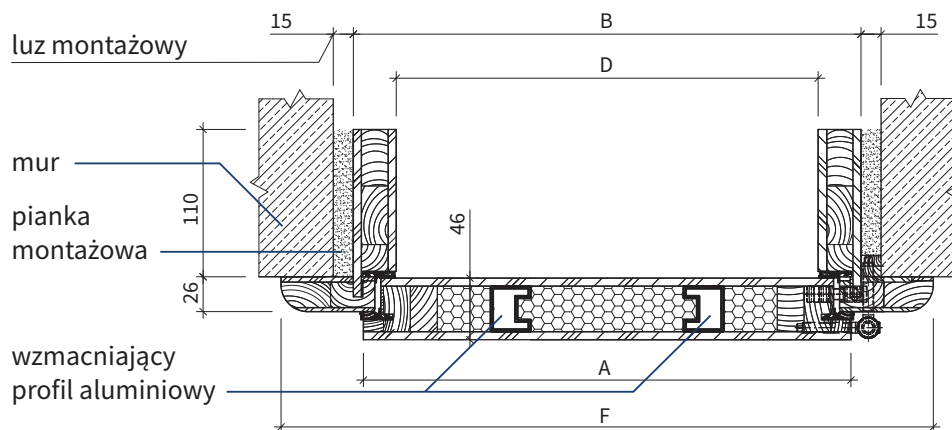

Kolory progu

Próg dostępny jest w dwóch kolorach:

Tabela wymiarów

Wymiary drzwi wewnętrznych wejściowych do mieszkań Bastion **na ościeżnicy drewnianej opaskowej**:

| Rozmiar drzwi | Całkowita szerokość skrzydła | Szerokość zewnętrzna ościeżnicy | Wysokość zewnętrzna ościeżnicy | Szerokość światła przejścia | Wysokość światła przejścia | Szerokość zewn. oścież. z opaską | Wysokość zewn. oścież. z opaską | Zalecana szerokość otworu w ścianie | Zalecana wysokość otworu w ścianie |
|---------------|------------------------------|---------------------------------|--------------------------------|-----------------------------|----------------------------|----------------------------------|---------------------------------|-------------------------------------|------------------------------------|
| | Wymiar A | Wymiar B | Wymiar C | Wymiar D | Wymiar E | Wymiar F | Wymiar G | | |
| „80” | 850 mm | 865 mm | 2061 mm | 801 mm | 2003 mm | 973 | 2115 mm | 895 mm | 2091 mm |
| „80NW” | 800 mm | 815 mm | 2031 mm | 751 mm | 1973 mm | 923 | 2085 mm | 845 mm | 2061 mm |
| „90” | 950 mm | 965 mm | 2061 mm | 901 mm | 2003 mm | 1073 | 2115 mm | 995 mm | 2091 mm |

Znaczenie symboli

- A – Szerokość skrzydła
- B – Szerokość zewnętrzna ościeżnicy
- C – Wysokość zewnętrzna ościeżnicy
- D – Szerokość światła przejścia
- E – Wysokość światła przejścia
- F – Szerokość zewn. ościeżnicy z opaską
- G – Wysokość zewn. ościeżnicy z opaską