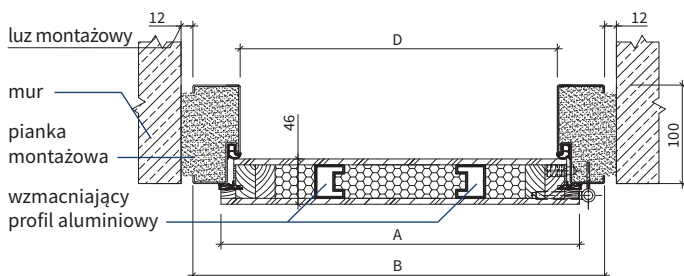

Kolor progu

Próg dostępny jest w jednym kolorze:

Tabela wymiarów

Wymiary drzwi wewnętrznych wejściowych do mieszkań Bastion **na ościeżnicy stalowej**:

| Rozmiar drzwi | Całkowita szerokość skrzydła | Szerokość zewnętrzna ościeżnicy | Wysokość zewnętrzna ościeżnicy | Szerokość światła przejścia | Wysokość światła przejścia | Zalecana szerokość otworu w ścianie | Zalecana wysokość otworu w ścianie |
|-------------------------------------|------------------------------|---------------------------------|--------------------------------|-----------------------------|----------------------------|-------------------------------------|------------------------------------|
| | Wymiar A | Wymiar B | Wymiar C | Wymiar D | Wymiar E | | |
| Ościeznica stalowa pełna: | | | | | | | |
| „80” | 842 mm | 896 mm | 2067 mm | 800 mm | 2000 mm | 920 mm | 2080 mm |
| „90” | 942 mm | 996 mm | 2067 mm | 900 mm | 2000 mm | 1020 mm | 2080 mm |
| Ościeznica stalowa półwkowa: | | | | | | | |
| „80” | 842 mm | 896 mm | 2067 mm | 800 mm | 2000 mm | 860 mm | 2050 mm |
| „90” | 942 mm | 996 mm | 2067 mm | 900 mm | 2000 mm | 960 mm | 2050 mm |

Ościeznica stalowa pełna

Oścież. stalowa półkowa

Znaczenie symboli

- A – Szerokość skrzydła
- B – Szerokość zewnętrzna ościeznicy
- C – Wysokość zewnętrzna ościeznicy
- D – Szerokość światła przejścia
- E – Wysokość światła przejścia