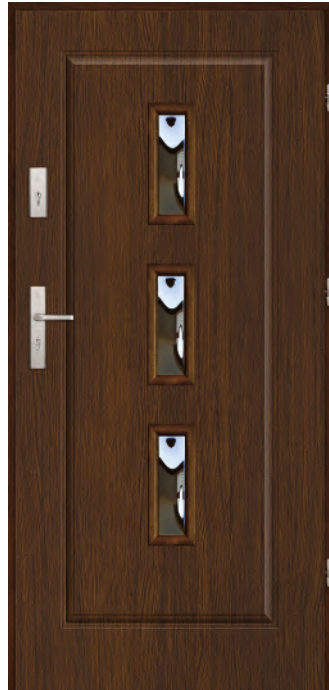

• kolorystyka skrzydeł „100”

**DOPLATA - 270 zł**

Finezja 25

EKO 55 <b>1616 zł</b>	NORMA 55 <b>1951 zł</b>
PREMIUM 72 <b>2194 zł</b>	

Finezja 26

EKO 55 <b>1959 zł</b>	NORMA 55 <b>2262 zł</b>
PREMIUM 72 <b>2486 zł</b>	