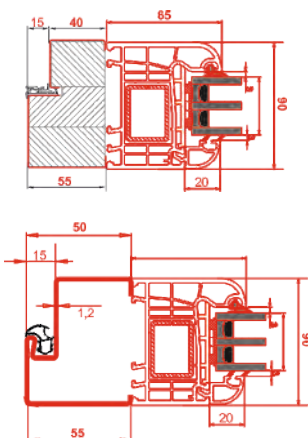

UWAGA - linie drzwi, rozmiary oraz kolory - SZYBKA REALIZACJA

DRZWI PREMIUM PLUS+

rozmiar

kolory drzwi w błyskawicznej realizacji - dotyczy wszystkich wzorów

DRZWI PREMIUM

rozmiar

kolory drzwi w błyskawicznej realizacji - dotyczy wszystkich wzorów

DRZWI NORMA

rozmiar

kolory drzwi w błyskawicznej realizacji - dotyczy wszystkich wzorów

DRZWI EKO

rozmiar

kolory drzwi w błyskawicznej realizacji - dotyczy wszystkich wzorów

DRZWI UNIERSALNE - TECHNICZNE

rozmiar

antracyt 7016

brąz 8017

biały 9010

kolory drzwi w błyskawicznej realizacji
dotyczy wszystkich wzorów

NAŚWIATLA PCV - DO DRZWI PREMIUM PLUS, NORMA

kolory drzwi w błyskawicznej realizacji
dotyczy wszystkich wzorów