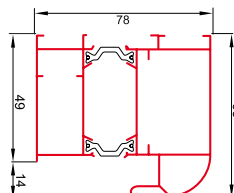

dotyczy drzwi EKO NORMA PREMIUM

Ościeżnica aluminiowa laminowana folią PVC w kolorze:

ościeżnica aluminiowa - 55

ościeżnica aluminiowa - 72

**UWAGA - minimalna szerokość lub wysokość naświetli PCV lub AL. 250mm**