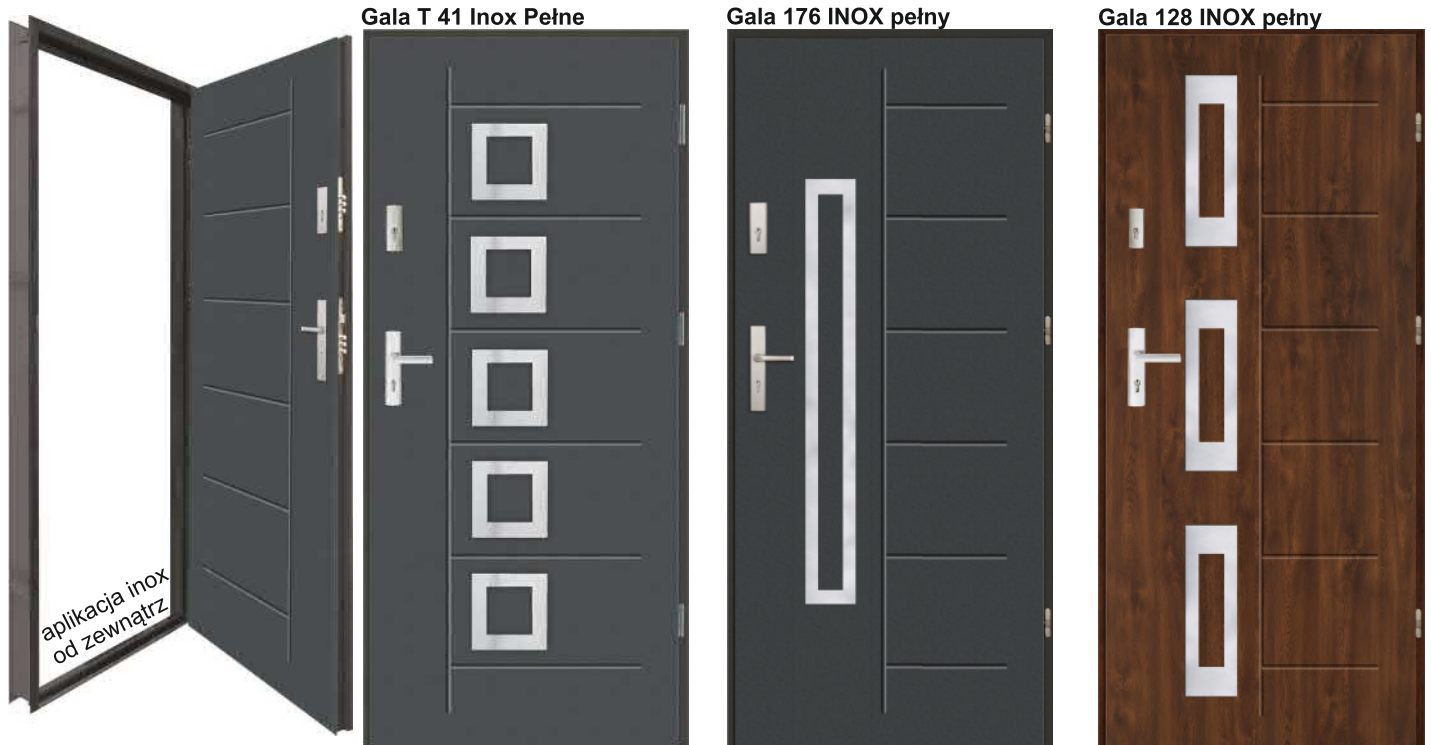

Gala T 41 Inox Pełne

Gala 176 INOX pełny

Gala 128 INOX pełny

aplikacja inox
od zewnątrz

EKO 55
1559 zł

NORMA 55
1849 zł

PREMIUM 72
2049 zł

OPTITERM
3958 zł

RC 2
2209 zł

RC 3
2409 zł

EKO 55
1559 zł

NORMA 55
1849 zł

PREMIUM 72
2049 zł

OPTITERM
3958 zł

RC 2
2209 zł

RC 3
2409 zł

EKO 55
1559 zł

NORMA 55
1849 zł

PREMIUM 72
2049 zł

OPTITERM
3958 zł

RC 2
2209 zł

RC 3
2409 zł