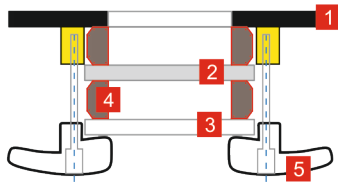

- reflex
- szkło mleczne

**BUDOWA PAKIETU SZYBOWEGO Z INNOWACYJNYM ZAMKNIĘCIEM**

- 1 Szyba hartowana z czarną, zieloną lub szarą ramką
- 2 Szyba reflex, mleczna lub bezbarwna dzieląca komory
- 3 Szyba bezbarwna
- 4 Ramka dystansowa
- 5 Ramka PCV z innowacyjnym systemem mocowania