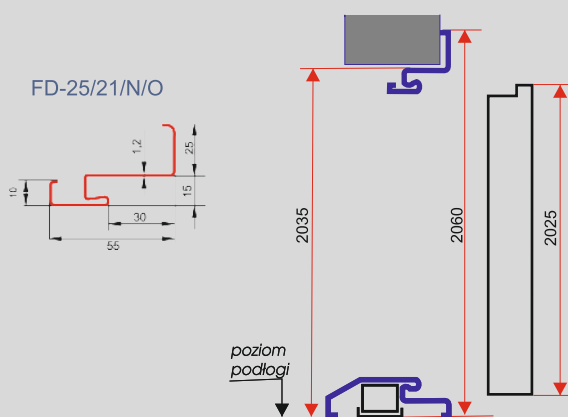

ościeżnica KĄTOWA w cenie drzwi