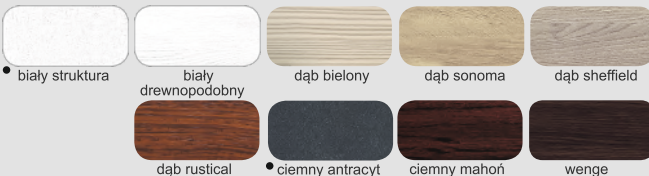

reflex

mleczna

bezbarwna

**kolorystyka standard w cenie**

kolorystyka za dopłatą - 99 zł

• kolorystyka skrzydeł „100”

**DOPLATA - 270 zł**

GALA 13