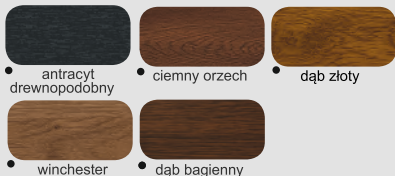

reflex

mleczna

bezbarwna

**kolorystyka standard w cenie**

kolorystyka za dopłatą - 99 zł

• kolorystyka skrzydeł „100”

**DOPLATA - 270 zł**

GALA 13