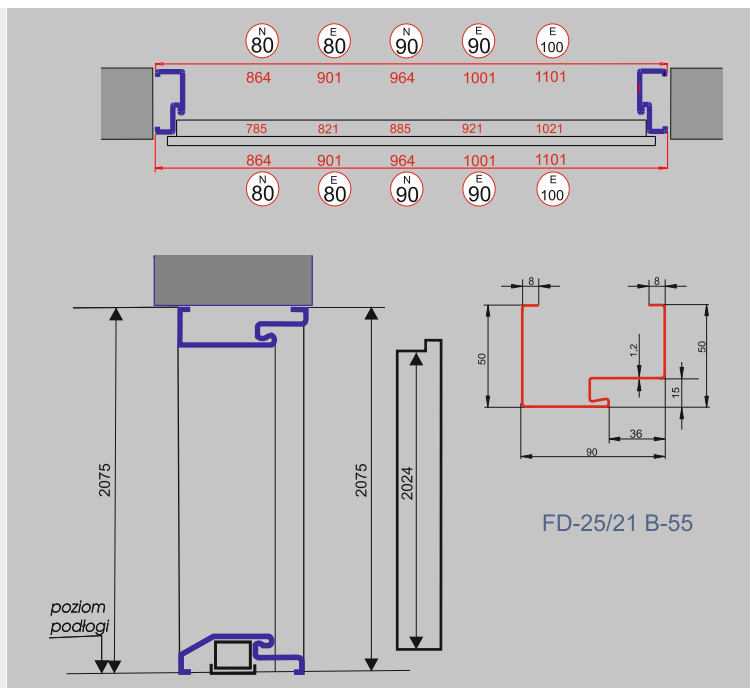

Drzwi stalowe AKUSTYCZNE antywłamaniowe KLASA RC3

Wyposażenie standardowe

zamek listwowy hakowy, trzy bolce antywyważeniowe, wkładka atestowana klasy B, okucia PTZ ościeżnica w kolorze skrzydła
próg ze stali nierdzewnej

kolorystyka:

• kolorystyka skrzydeł „100”