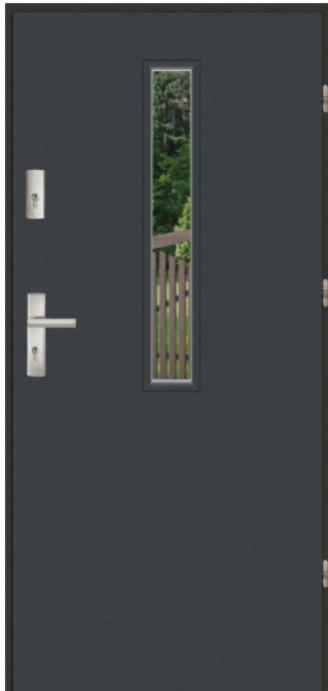

Płaskie S 17

EKO 55 <b>1599 zł</b>	NORMA 55 <b>1899 zł</b>
PREMIUM 72 <b>1999 zł</b>	

Płaskie S 18

EKO 55 <b>1599 zł</b>	NORMA 55 <b>1899 zł</b>
PREMIUM 72 <b>1999 zł</b>	

dopłata do lustra weneckiego 89 zł