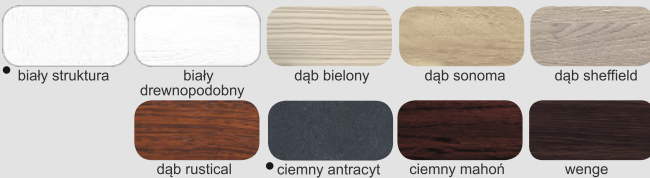

NORMA 55  
1999 zł

PREMIUM 72  
2266 zł

**kolorystyka standard w cenie**

**kolorystyka za dopłatą - 99 zł**

• kolorystyka skrzydeł „100”

**DOPLATA - 270 zł**

Finezja 1

EKO 55  
**2443 zł**  
PREMIUM 72  
**2979 zł**