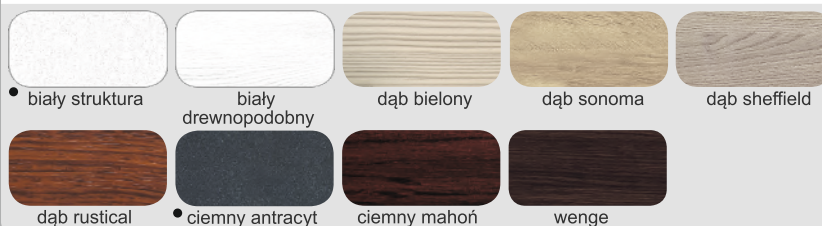

kolorystyka za dopłatą - 99 zł

•kolorystyka skrzydeł „100”