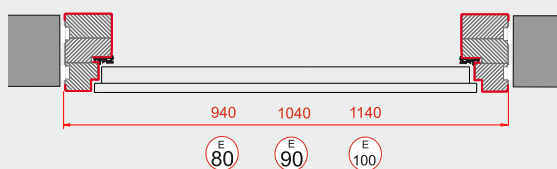

kolorystyka standard w cenie

• antracyt drewnopodobny

• ciemny orzech

• dąb złoty

• winchester

• dąb bagienny

kolorystyka za dopłatą - 99 zł

• biały struktura

• biały drewnopodobny

• dąb bielony

• dąb sonoma

• dąb sheffield

• dąb rustical

• ciemny antracyt

• ciemny mahoń

• wenge

•kolorystyka skrzydeł „100”