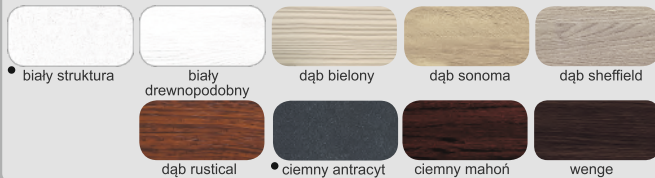

**kolorystyka standard w cenie**

kolorystyka za dopłatą - 99 zł

• kolorystyka skrzydeł „100”

**DOPLATA - 270 zł**

<p><b>DOSTAWKA G „45”</b></p>  <p>EKO 55 <b>1358 zł</b> NORMA 55 <b>1518 zł</b></p>	<p><b>DOSTAWKA T „45”</b></p>  <p>EKO 55 <b>1358 zł</b> NORMA 55 <b>1518 zł</b></p>	<p><b>DOSTAWKA 20 „45”</b></p> 	<p><b>DOSTAWKA 21 „45”</b></p> 	<p><b>DOSTAWKA 22 „45”</b></p> 	<p><b>DOSTAWKA 23 „45”</b></p> 	<p><b>DOSTAWKA 24 „45”</b></p> 
<p>EKO 55 Inox jednostronny od zewnątrz <b>1468 zł</b> Inox obustronnie <b>1578 zł</b> NORMA 55 Inox jednostronny od zewnątrz <b>1578 zł</b> Inox obustronnie <b>1688 zł</b></p>						