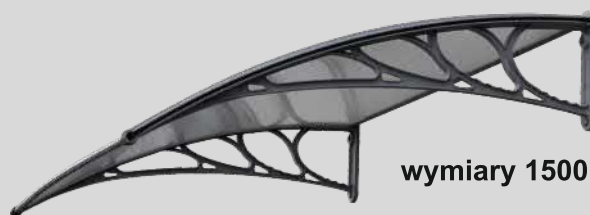

AKCESORIA	EKO		NORMA		PREMIUM	
		DOPLATA	ZAKUP	DOPLATA	ZAKUP	DOPLATA	ZAKUP
	języczek z blokadą klamki - zamek w momencie wysunięcia rygli blokuje możliwość naciśnięcia klamki - nie występuje w zamku listwowym	39 zł	79 zł	39 zł	79 zł	39 zł	79 zł
	Zamek listwowy hakowy	X	358 zł	X	358 zł	X	358 zł
	nietyпова wysokość drzwi - poniżej wysokości skrótu	X	699 zł	X	699 zł	X	699 zł
	nietyпова szerokość drzwi - dotyczy drzwi jenoskrzydłowych	X	699 zł	X	699 zł	X	699 zł
	Dopłata do drzwi 100 E - kolory : biały struktura, winchester, dąb złoty, ciemny orzech, dąb bagienny, ciemny antracyt, antracyt drewnopodobny	270 zł	X	270 zł	X	270 zł	X
	elektrozaczep	279 zł	X	279 zł	X	279 zł	X
	Samozamykacz (PIAST, FINEZJA, PEŁNE)	X	221 zł	X	221 zł	X	221 zł
	Wzmocnienie pod samozamykacz (PIAST, FINEZJA, PEŁNE)	119 zł	X	119 zł	X	119 zł	X
	Uszczelka do drzwi stalowych - kpl do ościeżnicy	X	29 zł	X	29 zł	X	29 zł
	Wizjer zamontowany	33 zł	X	33 zł	X	33 zł	X
	Wizjer niezamontowany	X	14 zł	X	14 zł	X	14 zł
	Element ochronny u dołu drzwi wysokość 150mm (kopniak)	179 zł	X	179 zł	X	179 zł	X
	Skrzydło 2 kolorowe - okleina	569 zł	X	569 zł	X	569 zł	X
	Drzwi w kolorze RAL	699 zł	X	699 zł	X	699 zł	X
	KONTAKTRON wpuszczany	109 zł	X	109 zł	X	109 zł	X

PAMIĘTAJ O DASZKU NAD DRZWI

281 zł netto / **345,63 zł brutto**

Poliwęglan komorowy o grubości 6 mm w kolorze przezroczystym z plastikowym (specjalnie wzmocniony i zmodyfikowany polipropylen) systemem mocowań w kolorze czarnym. Odporne na promieniowanie UV oraz mrozoodporne.

wymiary 1500 x 800