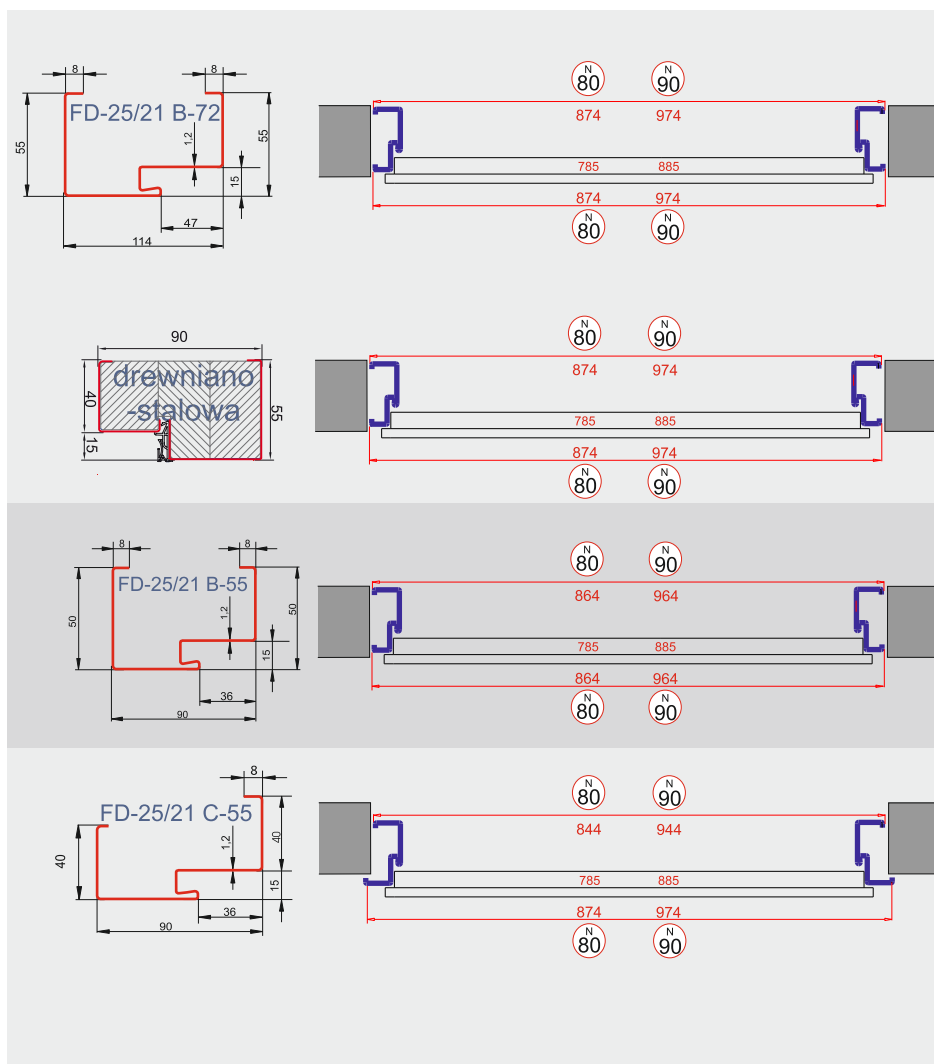

SKRÓT NISKI

SKRÓT SKRZYDŁA	<b>129 zł</b>
SKRÓT OŚCIEŻNICY	<b>79 zł</b>
SKRÓT SKRZYDŁO + OŚCIEŻNICA KPL.	<b>208 zł</b>

dopłata do drzwi o szerokości N

dopłata do drzwi o rozmiarze N

**DRZWI PREMIUM**

**199 zł**