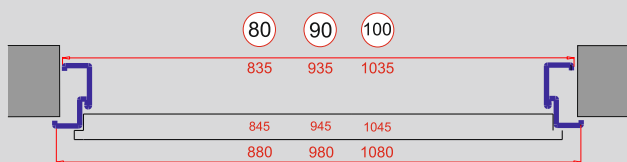

ościeżnica KĄTOWA w cenie drzwi