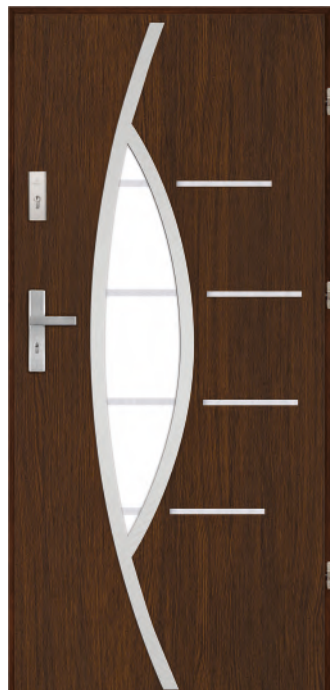

Płaskie 80 Inox

w cenie Szklenie LUSTRO Weneckie lub piaskowane

EKO 55
2297 zł

NORMA 55
2492 zł

PREMIUM 72
2759 zł

OPTITERM
4695 zł