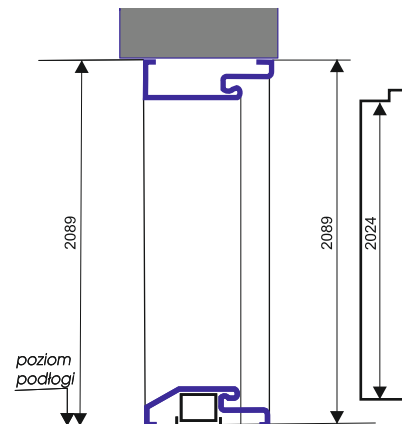

dotyczy drzwi EKO NORMA PREMIUM

Ościeżnica aluminiowa laminowana folią PVC w kolorze:

ościeżnica aluminiowa - 55

ościeżnica aluminiowa - 72

**UWAGA - minimalna szerokość lub wysokość naświetli PCV lub AL. 250mm**