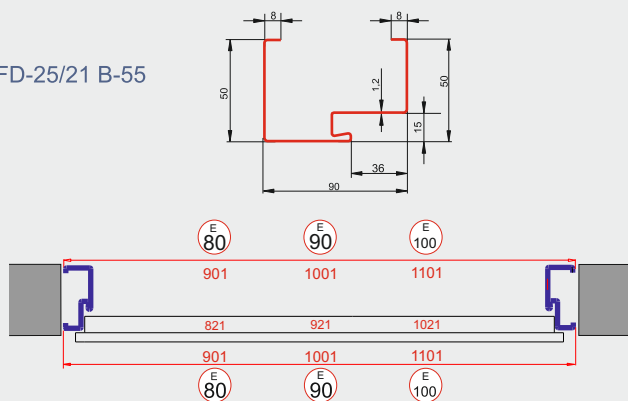

KOMPLET DRZWI NORMA 55 mm

w cenie kompletu

ościeżnica „9”
symetryczna

3 mocne
zawiasy
regulowane

Regulacja
zaczepu

3 bolce
antywywa-
żeniowe

skrzydło
drzwiowe o grubości
55 mm z uszczelką
wypełnione pianką
poliuretanową

Zamek
dodatkowy
górny
3-ryglowy
z wkładko-
gałką
(system
jednego
klucza)

mocna
klamka
THEO

Zamek
główny
3- ryglowy
z wkładką
(system
jednego
klucza)

Próg
zintegrowany

FD-25/21 B-55

kolorystyka standard w cenie

• antracyt
drewnopodobny

• ciemny orzech

• dąb złoty

• winchester

• dąb bagienny

kolorystyka za dopłatą - 99 zł

• biały struktura

• biały drewnopodobny

• dąb bielony

• dąb sonoma

• dąb sheffield

• dąb rustical

• ciemny antracyt

• ciemny mahoń

• wenge

• kolorystyka skrzydeł „100”