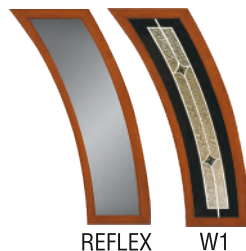

REFLEX W2 W1

REFLEX W1