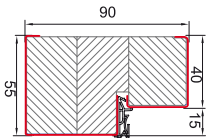

UWAGA - linie drzwi, rozmiary oraz kolory - SZYBKA REALIZACJA

DRZWI PREMIUM PLUS+

ościeżnica drewniano-stalowa

rozmiar