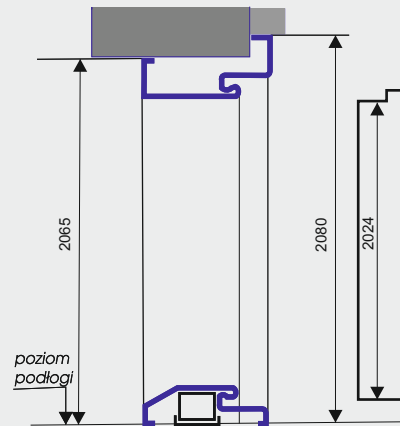

3 bolce  
antywywa-  
żeniowe

Próg  
zintegrowany

Zamek  
dodatkowy  
górnym  
3-ryglowy  
z wkładko-  
gałką

Klamka  
MATI

Zamek  
główny  
3-ryglowy  
z wkładką

FD-25/21 C-55