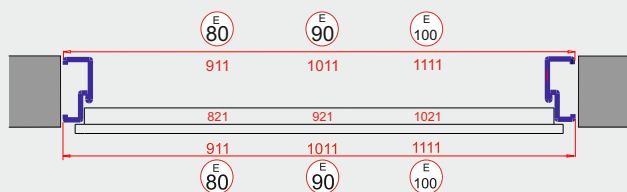

KOMPLET DRZWI PREMIUM 72 mm PLUS +

w cenie kompletu

Ciepła
Drewniano- stalowa
ościeżnica „9”
laminowana
z uszczelką

3 mocne
zawiasy
regulowane

Regulacja
zaczepu

3 bolce
antywywa-
żeniowe

Skrzydło
drzwiowe o grubości
72 mm z uszczelką
wypełnione pianką
poliuretanową

Zamek
dodatkowy
górny
3-ryglowy
z wkładko-
gałką
(system
jednego
klucza)

mocna
klamka
THEO

Zamek
główny
3- ryglowy
z wkładką
(system
jednego
klucza)

Ciepły próg
Aluminium z
przekładką TERMO

CENA DRZWI PREMIUM PLUS= CENA DRZWI PREMIUM + 427 zł

ościeżnica
symetryczna
drewniano-stalowa

kolorystyka standard w cenie

kolorystyka za dopłatą - 99 zł

•kolorystyka skrzydeł „100”