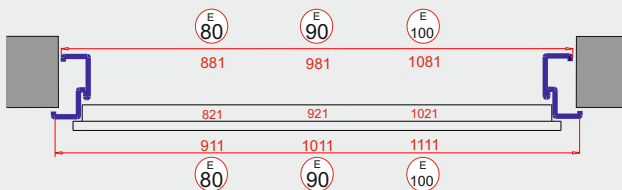

3 bolce  
antywywa-  
żeniowe

Próg  
zintegrowany

Zamek  
dodatkowy  
górnym  
3-ryglowy  
z wkładko-  
gałką

Klamka  
MATI

Zamek  
główny  
3-ryglowy  
z wkładką

FD-25/21 C-55