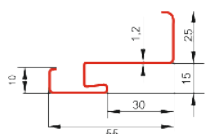

## DRZWI UNIERSALNE - TECHNICZNE

ościeżnica stalowa  
FD 25/21/N/Oościeżnica stalowa  
FD 25/21B

rozmiar

antracyt 7016

brąz 8017

biały 9010

kolory drzwi w błyskawicznej realizacji  
dotyczy wszystkich wzorów