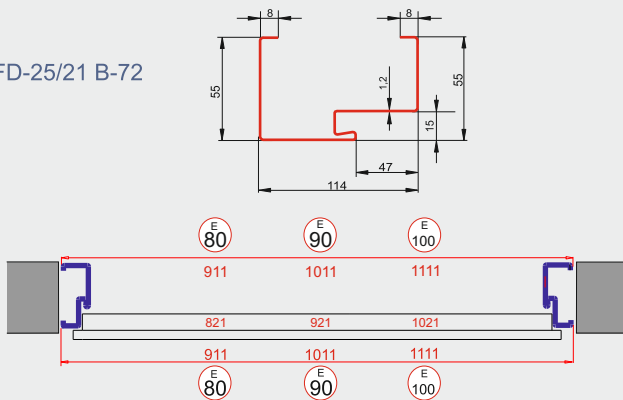

Zamek  
dodatkowy  
górny  
3-ryglowy  
z wkładko-  
gałką  
(system  
jednego  
klucza)

mocna  
klamka  
THEO

Zamek  
główny  
3- ryglowy  
z wkładką  
(system  
jednego  
klucza)

Próg  
zintegrowany

FD-25/21 B-72