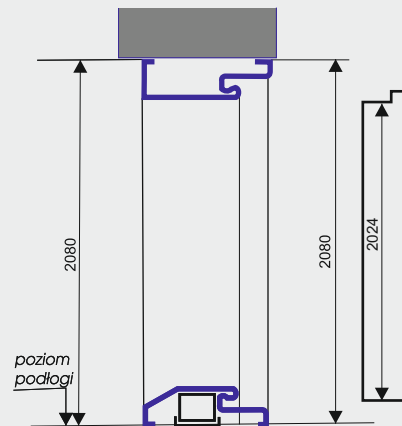

Zamek  
dodatkowy  
górny  
3-ryglowy  
z wkładko-  
gałką  
(system  
jednego  
klucza)

mocna  
klamka  
THEO

Zamek  
główny  
3- ryglowy  
z wkładką  
(system  
jednego  
klucza)

Próg  
zintegrowany

FD-25/21 B-72