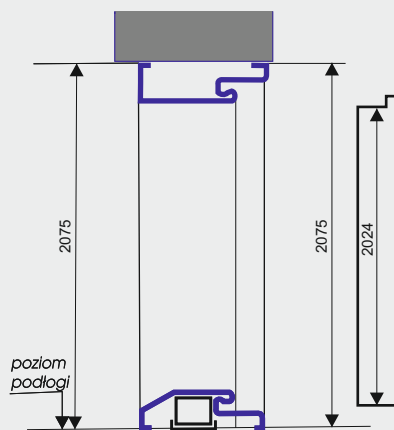

Zamek  
dodatkowy  
górny  
3-ryglowy  
z wkładko-  
gałką  
(system  
jednego  
klucza)

mocna  
klamka  
THEO

Zamek  
główny  
3- ryglowy  
z wkładką  
(system  
jednego  
klucza)

Próg  
zintegrowany

FD-25/21 B-55