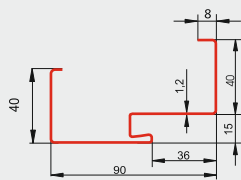

3 bolce  
antywywa-  
żeniowe

Próg  
zintegrowany

Zamek  
dodatkowy  
górnym  
3-ryglowy  
z wkładko-  
gałką

Klamka  
MATI

Zamek  
główny  
3-ryglowy  
z wkładką

FD-25/21 C-55