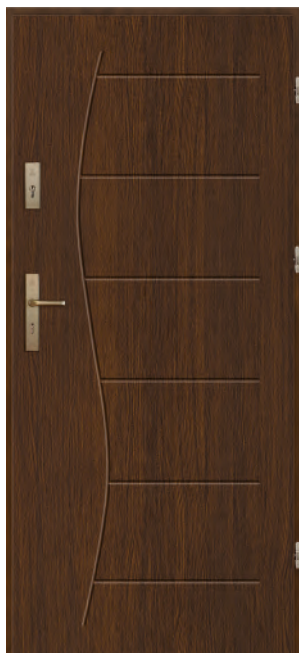

SERIA DRZWI	MAX SKRÓT	MINIMALNA WYSOKOŚĆ
UT	200 mm	1860 mm
EKO	200 mm	1880 mm
NORMA	200 mm	1875 mm
PREMIUM	200 mm	1880 mm

SKRÓT STANDARD

SKRÓT SKRZYDŁA	<b>89 zł</b>
SKRÓT OŚCIEŻNICY	<b>29 zł</b>
SKRÓT SKRZYDŁO + OŚCIEŻNICA KPL.	<b>118 zł</b>