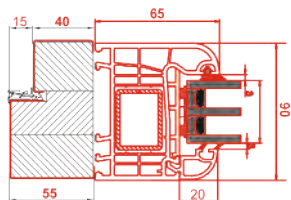

NAŚWIETLA BOCZNE ORAZ GÓRNE

dotyczy drzwi EKO NORMA PREMIUM

nazwa	dopłata -Cena ościeznicy
Ościeznica CIEPŁA STAL-DREWNIANA	427 zł netto
Sposób liczenia drzwi z naświetłem PCV bocznym lub górnym	Cena Naświetla (reflex, mleczna, bezbarwna)
Cena drzwi + OPCJONALNIE OŚCIEŻNICA STAL-DREWNIANA + cena naświetla bocznego lub górnego	319 zł netto (metr bieżący po obwodzie)

POŁĄCZENIE
NAŚWIETLA PCV Z
OŚCIEŻNICĄ
DREWNIANO-STALOWĄ
(drzwi EKO, NORMA, PREMIUM)