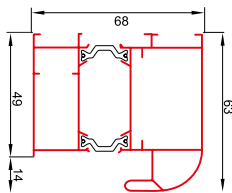

ościeżnica aluminiowa - 55