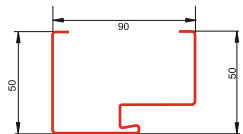

DRZWI NORMA

ościeżnica stalowa FD 25/21B

rozmiar