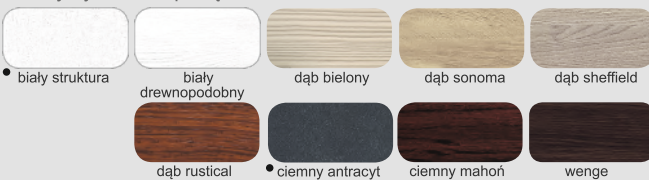

## kolorystyka standard w cenie

• antracyt  
drewnopodobny

• ciemny orzech

• dąb złoty

• winchester

• dąb bagienny

**Płaskie 37 GLASS**

EKO 55 <b>2949 zł</b>	NORMA 55 <b>3498 zł</b>
PREMIUM 72 <b>3823 zł</b>	OPTITERM 101 <b>4999 zł</b>

**STRONA WEWNĘTRZNA**  
ramka PCV okleinowana w  
kolorze skrzydła

**kolorystyka standard w cenie**

**kolorystyka za dopłatą - 99 zł**

• kolorystyka skrzydeł „100”

**DOPŁATA - 270 zł**

**Płaskie**

**Finezja**

**Piast**

**Elipsa**

EKO 55  
**1349 zł**