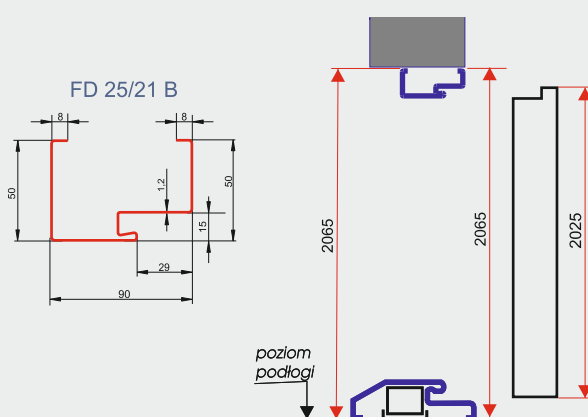

ościeżnica SYMETRYCZNA za dopłatą 165 zł

biały 9010

antracyt 7016

brąz 8017

za dopłatą 699 zł, dowolny kolor RAL
w strukturze - skóra pomarańczy