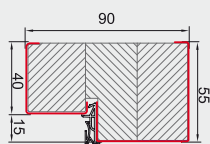

KOMPLET DRZWI PREMIUM 72 mm PLUS +

w cenie kompletu

Ciepła
Drewniano- stalowa
ościeżnica „9”
laminowana
z uszczelką

3 mocne
zawiasy
regulowane

Regulacja
zaczepu

3 bolce
antywywa-
żeniowe

Skrzydło
drzwiowe o grubości
72 mm z uszczelką
wypełnione pianką
poliuretanową

Zamek
dodatkowy
górny
3-ryglowy
z wkładko-
gałką
(system
jednego
klucza)

mocna
klamka
THEO

Zamek
główny
3- ryglowy
z wkładką
(system
jednego
klucza)

Ciepły próg
Aluminium z
przekładką TERMO

CENA DRZWI PREMIUM PLUS= CENA DRZWI PREMIUM + 427 zł

ościeżnica
symetryczna
drewniano-stalowa

kolorystyka standard w cenie

kolorystyka za dopłatą - 99 zł

•kolorystyka skrzydeł „100”