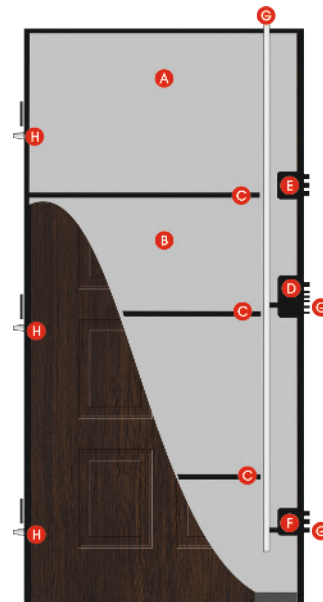

Drzwi stalowe antywłamaniowe KLASA RC3

Wyposażenie standardowe

trzy zamki: zamek główny (pięć ruchomych rygli) w klasie 5: zamek górny (trzy ruchome rygły) w klasie 7: oraz zamek dodatkowy (trzy ruchome rygły) trzy bolce antywyważeniowe rozeta antywłamaniowa w klasie 4, wkładka dolna atestowana w klasie B wkładka dolna z gałką atestowana w klasie B, ościeżnica z uszczelką w kolorze skrzydła, próg z stali nierdzewnej.

- **A** polistyren sponiony
- **B** stalowa blacha
- **C** laminowana folia PCV
- **D** atestowany zamek główny
- **E** zamek górny
- **F** zamek pomocniczy zamka centralnego
- **G** punkt ryglowania zamka centralnego
- **H** trzy bolce antywyważeniowe