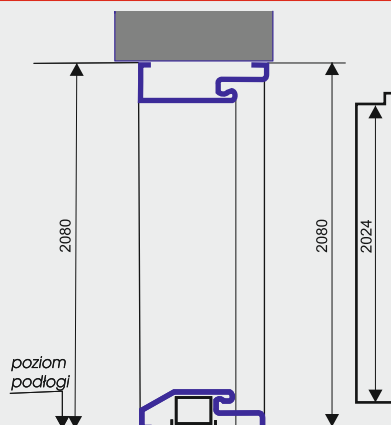

KOMPLET DRZWI PREMIUM 72 mm PLUS +

w cenie kompletu

Ciepła
Drewniano- stalowa
ościeżnica „9”
laminowana
z uszczelką

3 mocne
zawiasy
regulowane

Regulacja
zaczepu

3 bolce
antywywa-
żeniowe

Skrzydło
drzwiowe o grubości
72 mm z uszczelką
wypełnione pianką
poliuretanową

Zamek
dodatkowy
górny
3-ryglowy
z wkładko-
gałką
(system
jednego
klucza)

mocna
klamka
THEO

Zamek
główny
3- ryglowy
z wkładką
(system
jednego
klucza)

Ciepły próg
Aluminium z
przekładką TERMO

CENA DRZWI PREMIUM PLUS= CENA DRZWI PREMIUM + 427 zł

ościeżnica
symetryczna
drewniano-stalowa

kolorystyka standard w cenie

kolorystyka za dopłatą - 99 zł

•kolorystyka skrzydeł „100”