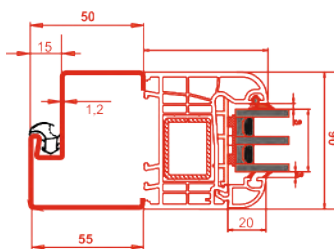

POŁĄCZENIE
NAŚWIETLA PCV Z
OŚCIEŻNICĄ STALOWĄ
(drzwi EKO, NORMA)