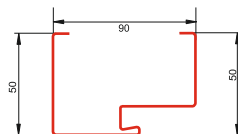

## DRZWI UNIERSALNE - TECHNICZNE

ościeżnica stalowa  
FD 25/21/N/Oościeżnica stalowa  
FD 25/21B

rozmiar

antracyt 7016

brąz 8017

biały 9010

kolory drzwi w błyskawicznej realizacji  
dotyczy wszystkich wzorów