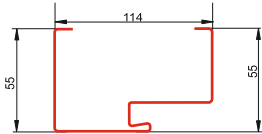

DRZWI PREMIUM

ościeżnica stalowa FD 25/21B

rozmiar