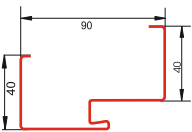

DRZWI EKO

ościeżnica stalowa FD 25/21C

rozmiar