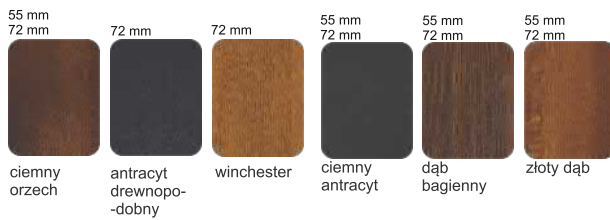

dotyczy drzwi EKO NORMA PREMIUM

nazwa	dopłata -Cena ościeżnicy
Ościeżnica CIEPŁA ALUMINIUM	949 zł netto
Sposób liczenia drzwi z naświetłem ALUMINIUM bocznym lub górnym	Cena Naświetla (reflex, mleczna, bezbarwna)
Cena drzwi + cena ościeżnicy CIEPŁEJ ALUMINIUM + cena naświetla bocznego lub górnego	319 zł netto (metr bieżący po obwodzie)

dotyczy drzwi EKO NORMA PREMIUM

Ościeżnica aluminiowa laminowana folią PVC w kolorze:

ościeżnica aluminiowa - 55

ościeżnica aluminiowa - 72