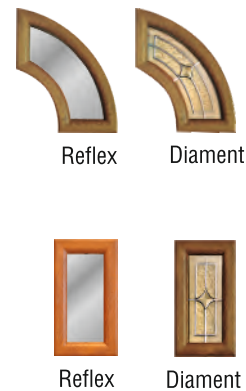

EKO 55  
**2703 zł**  
PREMIUM 72  
**3207 zł**

NORMA 55  
**2995 zł**

**kolorystyka standard w cenie**

**kolorystyka za dopłatą - 99 zł**

• kolorystyka skrzydeł „100”

**DOPLATA - 270 zł**

Piast 8

EKO 55  
**2088 zł**  
PREMIUM 72  
**2592 zł**