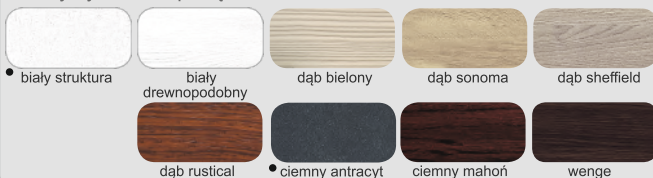

Finezja 14

EKO 55  
**1962 zł**  
PREMIUM 72  
**2414 zł**

NORMA 55  
**2192 zł**

Finezja 16 a

W1

REFLEX

**kolorystyka standard w cenie**

kolorystyka za dopłatą - 99 zł

• kolorystyka skrzydeł „100”

**DOPLATA - 270 zł**

Finezja 25

EKO 55 <b>1616 zł</b>	NORMA 55 <b>1951 zł</b>
PREMIUM 72 <b>2194 zł</b>	

Finezja 26

EKO 55 <b>1959 zł</b>	NORMA 55 <b>2262 zł</b>
PREMIUM 72 <b>2486 zł</b>	