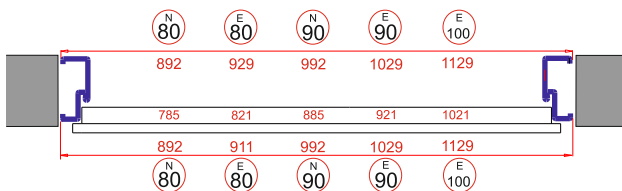

dotyczy drzwi EKO NORMA PREMIUM

Ościeżnica aluminiowa laminowana folią PVC w kolorze:

ościeżnica aluminiowa - 55

ościeżnica aluminiowa - 72

**UWAGA - minimalna szerokość lub wysokość naświetli PCV lub AL. 250mm**