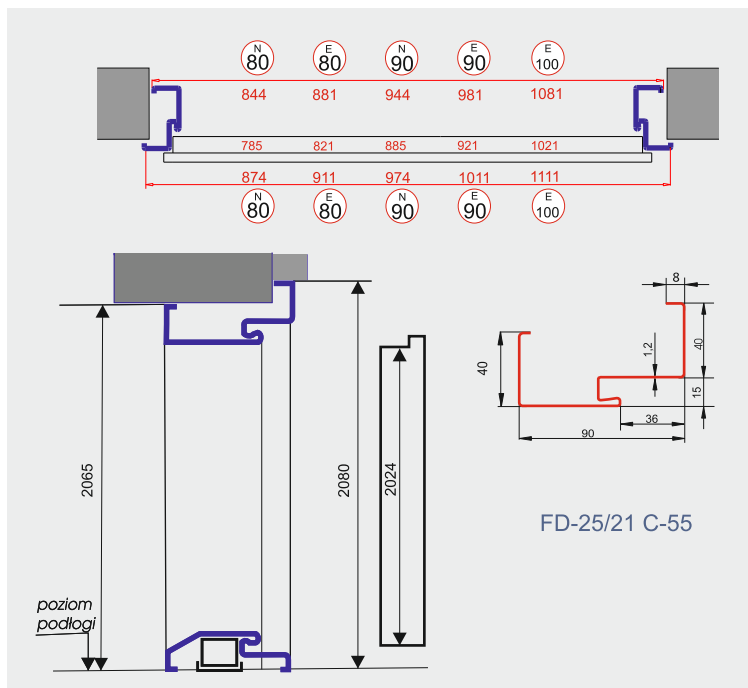

Drzwi stalowe AKUSTYCZNE antywłamaniowe KLASA RC3

Wyposażenie standardowe

zamek listwowy hakowy, trzy bolce antywyważeniowe, wkładka atestowana klasy B, okucia PTZ ościeżnica w kolorze skrzydła
próg ze stali nierdzewnej

kolorystyka:

• kolorystyka skrzydeł „100”