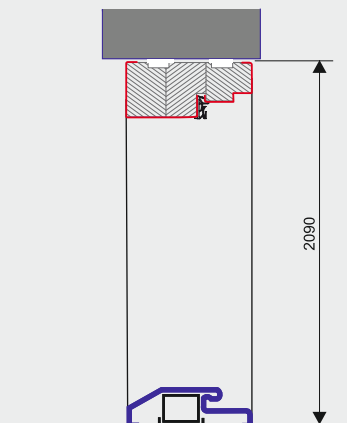

kolorystyka standard w cenie

• antracyt drewnopodobny

• ciemny orzech

• dąb złoty

• winchester

• dąb bagienny

kolorystyka za dopłatą - 99 zł

• biały struktura

• biały drewnopodobny

• dąb bielony

• dąb sonoma

• dąb sheffield

• dąb rustical

• ciemny antracyt

• ciemny mahoń

• wenge

•kolorystyka skrzydeł „100”